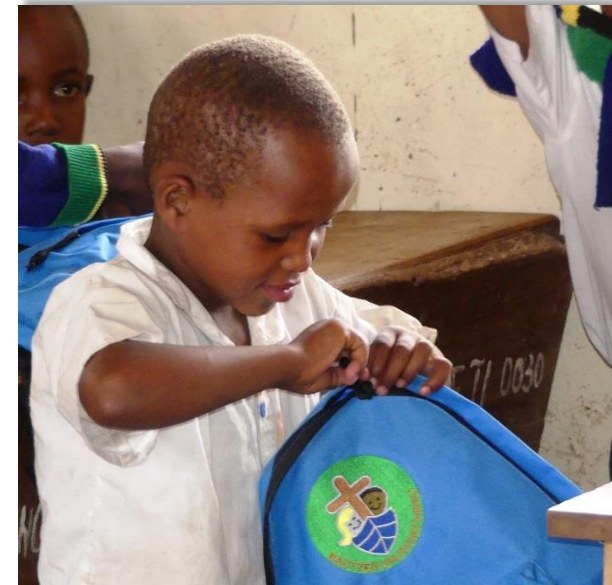

Noch immer ist es nicht selbstverständlich, dass alle Kinder Bildung bekommen.

Durch ausbleibende Ernten können viele Familien kaum ihre Kinder ernähren, Geld für Schulzubehör ist einfach nicht da. Über die schwierige Lage im Meru-Süd-Distrikt berichtete uns bei seinem Besuch im Sommer Superintendent Pallangyo. In Gesprächen haben unsere tansanischen Partner verstärkt auf die Wichtigkeit der Rucksackaktion hingewiesen. Deshalb wollen wir die Schulanfänger mit einem blauen Schulrucksack unterstützen.

Mit jedem Schulrucksack wird Freude und die Chance auf ein besseres Leben verschenkt.

Bitte helfen Sie mit!

# Rucksackpacken für Tansania

**Weihnachtsaktion 2019  
im Kirchenbezirk Bautzen-Kamenz**

Die 14. Aktion

„Rucksackpacken für Tansania“  
beginnt zum Martinsfest.

4000 Schulanfänger und Schulanfängerinnen im Partnerkirchenkreis Meru in Tansania sollen wieder blaue Schulrucksäcke erhalten.